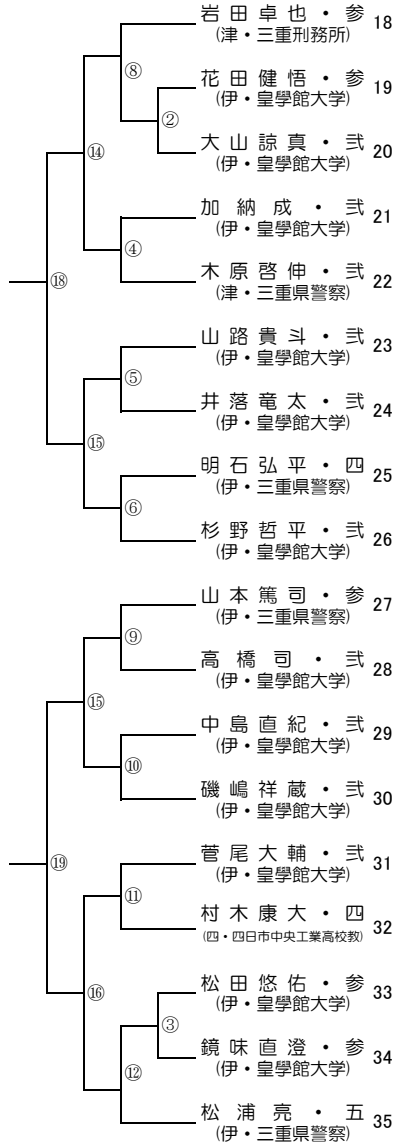

2016年度三重県選手権大会兼2017年全日本柔道選手権大会県予選会

第一試合場

第二試合場

決勝リーグ

		1	2	3	4	勝敗	順位
1							
2							
3							
4							

2016年度三重県女子柔道選手権大会兼第32回全日本女子柔道選手権大会県予選会

試合順

		1	2	3	4	5	勝敗	順位
1	中村朱里・弐 (皇学馆大学)							
2	浅井萌加・弐 (皇学馆大学)							
3	田村みつほ・弐 (皇学馆大学)							
4	五十子千紗・弐 (皇学馆大学)							
5	山本瑠那・弐 (皇学馆大学)							

第一試合場

- ① 1対2
- ⑥ 1対5
- ⑫ 4対5
- ⑰ 2対4
- ⑳ 1対4

第二試合場

- ① 3対4
- ⑦ 2対3
- ⑬ 1対3
- ⑰ 3対5
- ⑳ 2対5