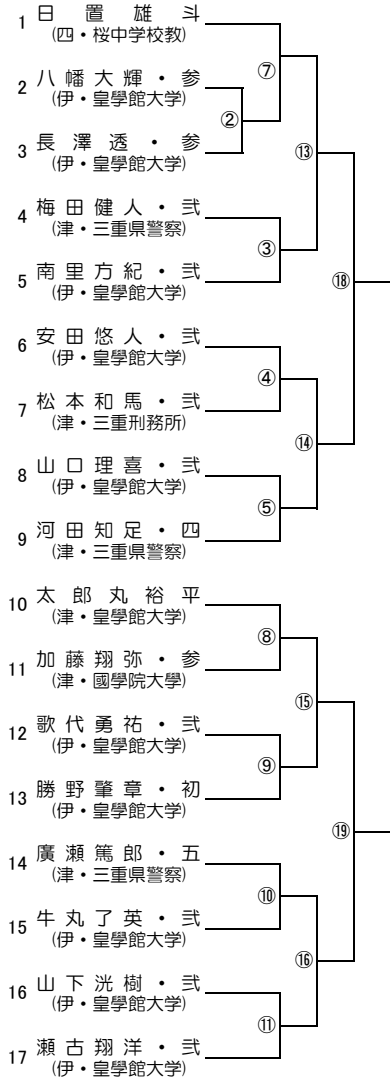

2016年度三重県選手権大会兼2017年全日本柔道選手権大会県予選会

第一試合場

第二試合場

決勝リーグ

		1	2	3	4	勝敗	順位
1							
2							
3							
4							

2016年度三重県女子柔道選手権大会兼第32回全日本女子柔道選手権大会県予選会

試合順

		1	2	3	4	5	勝敗	順位
1	中村朱里・弐 (皇学馆大学)							
2	浅井萌加・弐 (皇学馆大学)							
3	田村みつほ・弐 (皇学馆大学)							
4	五十子千紗・弐 (皇学馆大学)							
5	山本瑠那・弐 (皇学馆大学)							

第一試合場

- ① 1対2
- ⑥ 1対5
- ⑫ 4対5
- ⑰ 2対4
- ⑳ 1対4

第二試合場

- ① 3対4
- ⑦ 2対3
- ⑬ 1対3
- ⑰ 3対5
- ⑳ 2対5